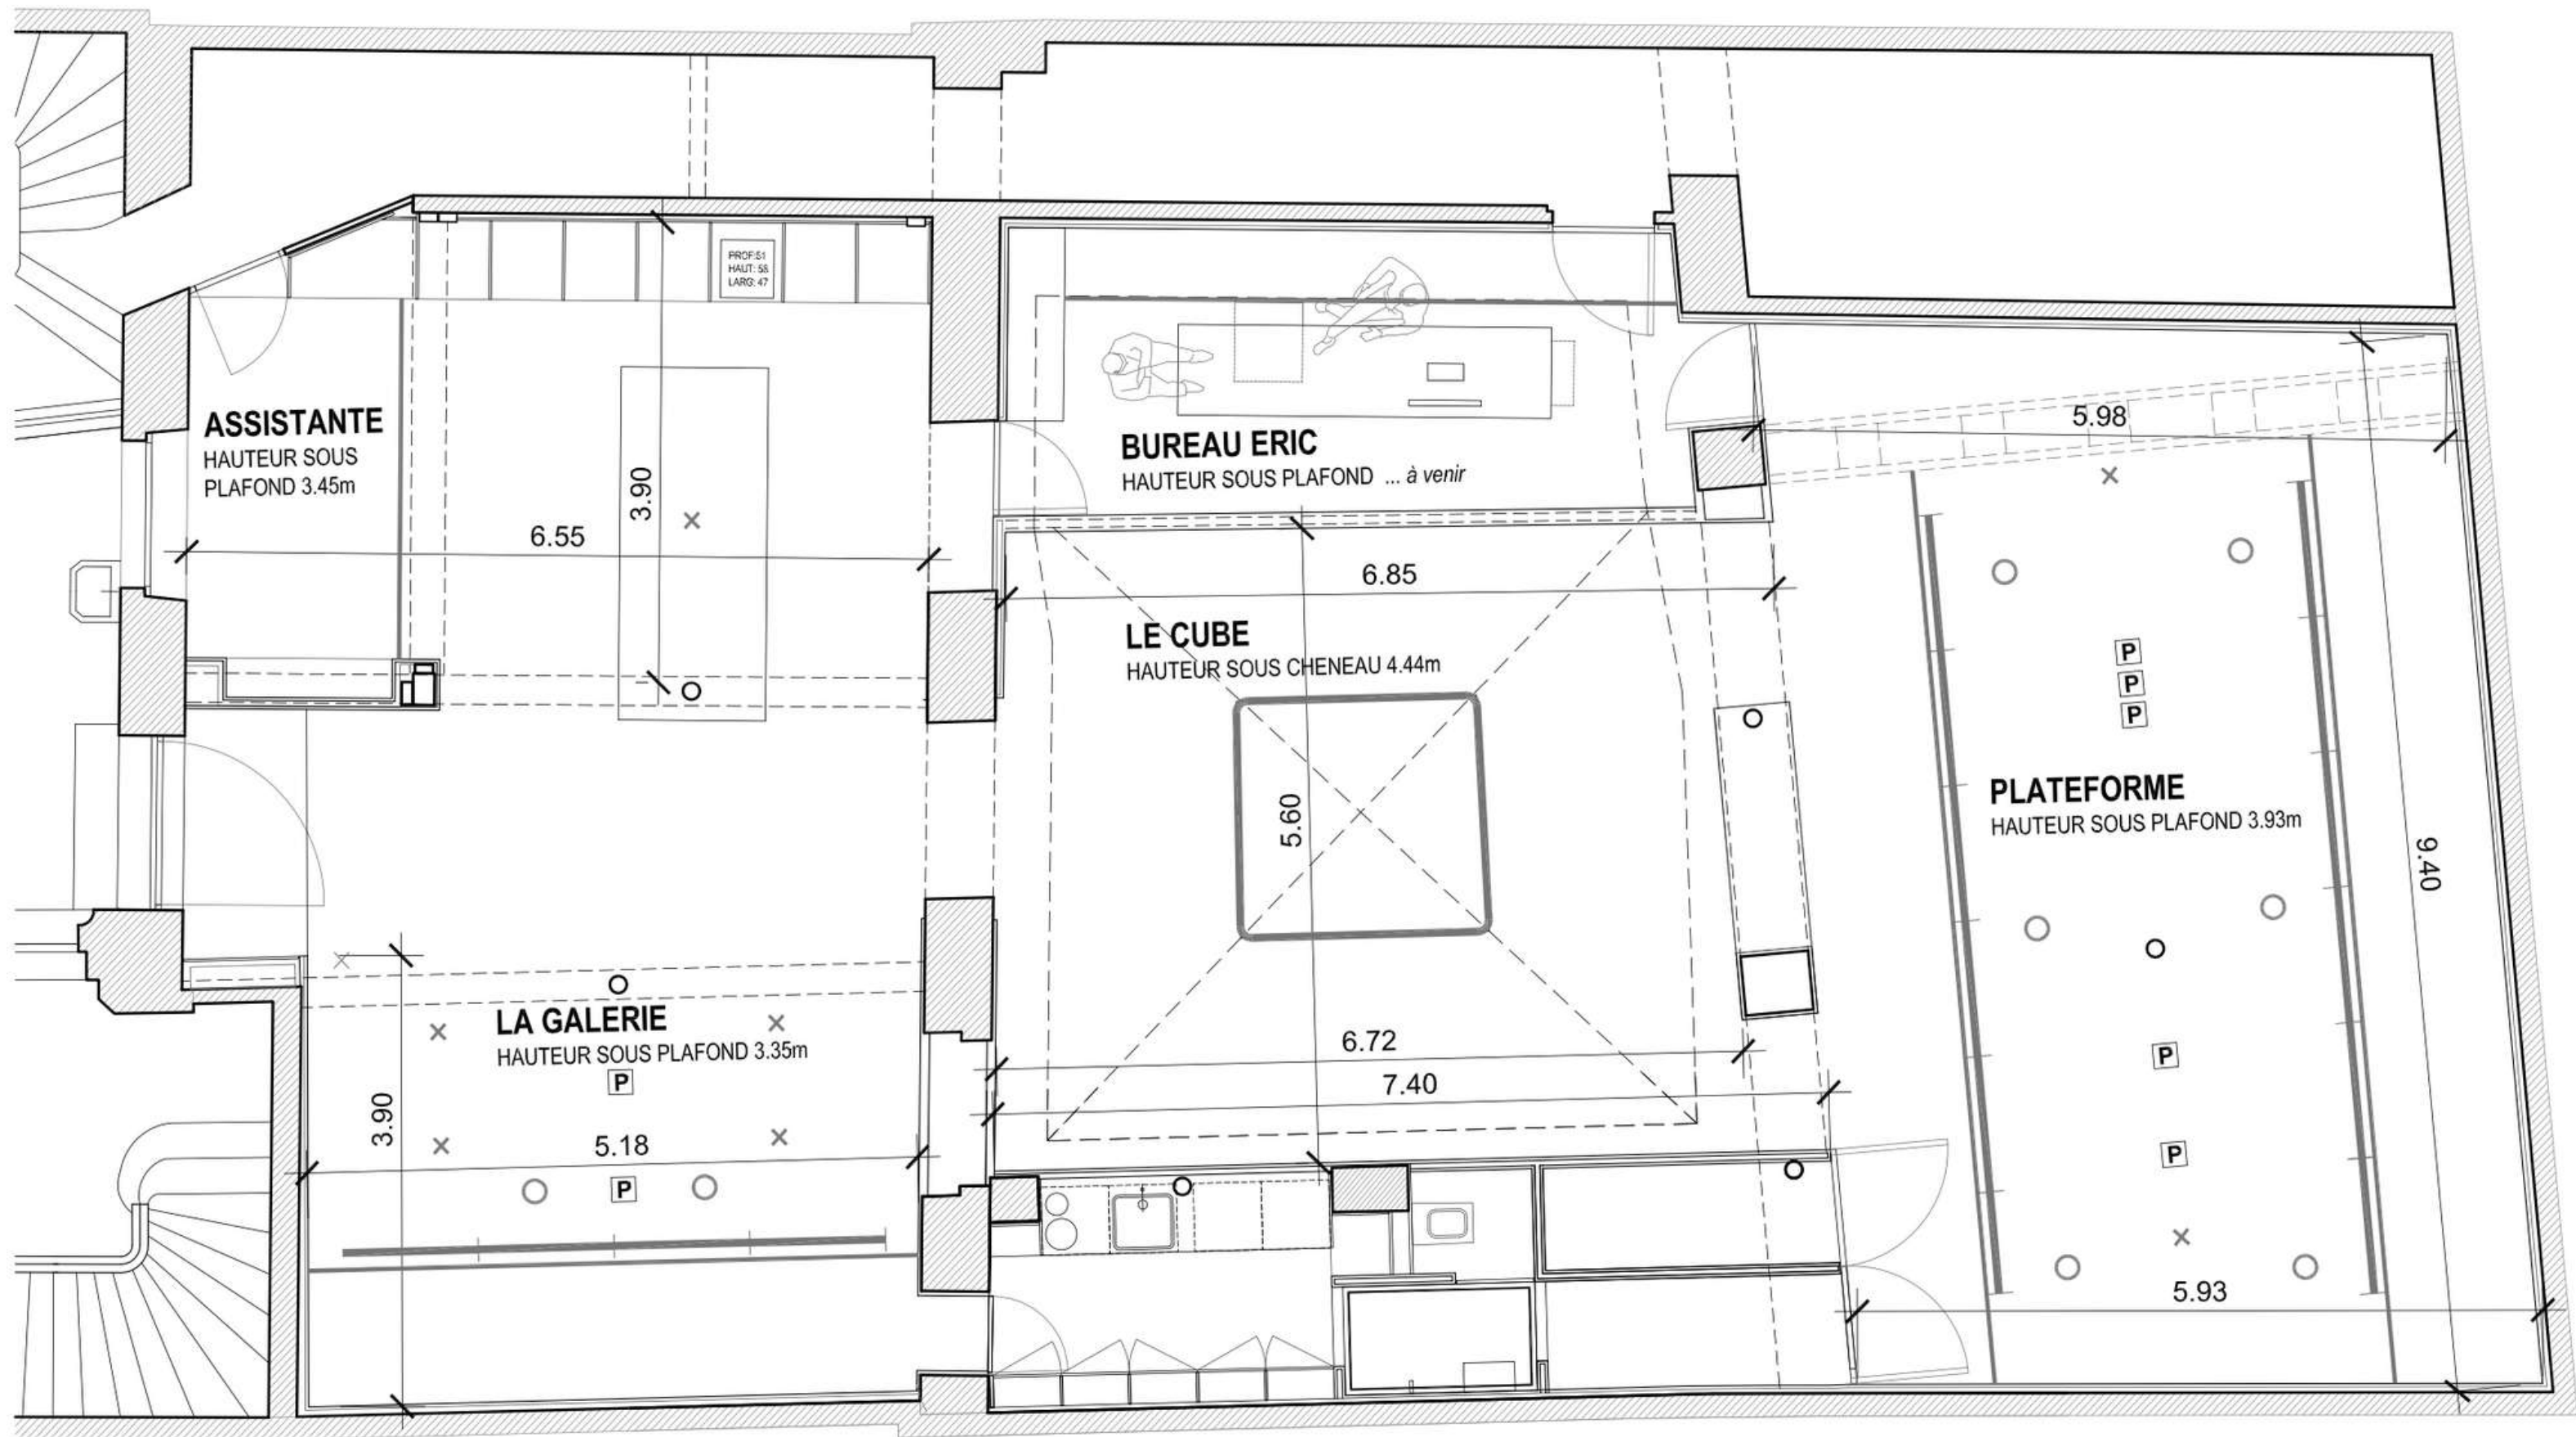

GALLERY TEMPLE

Gallery of 180m² that can welcome 80 people with three rooms, equipped kitchen and a storage space.

GALLERY TEMPLE

138 Rue du Temple, Paris 3e.

MIR Agency

Organisation de showrooms pour la semaine de la mode , gestion de projets , mise en place d'expositions d'art & de design, lieux uniques à Paris.