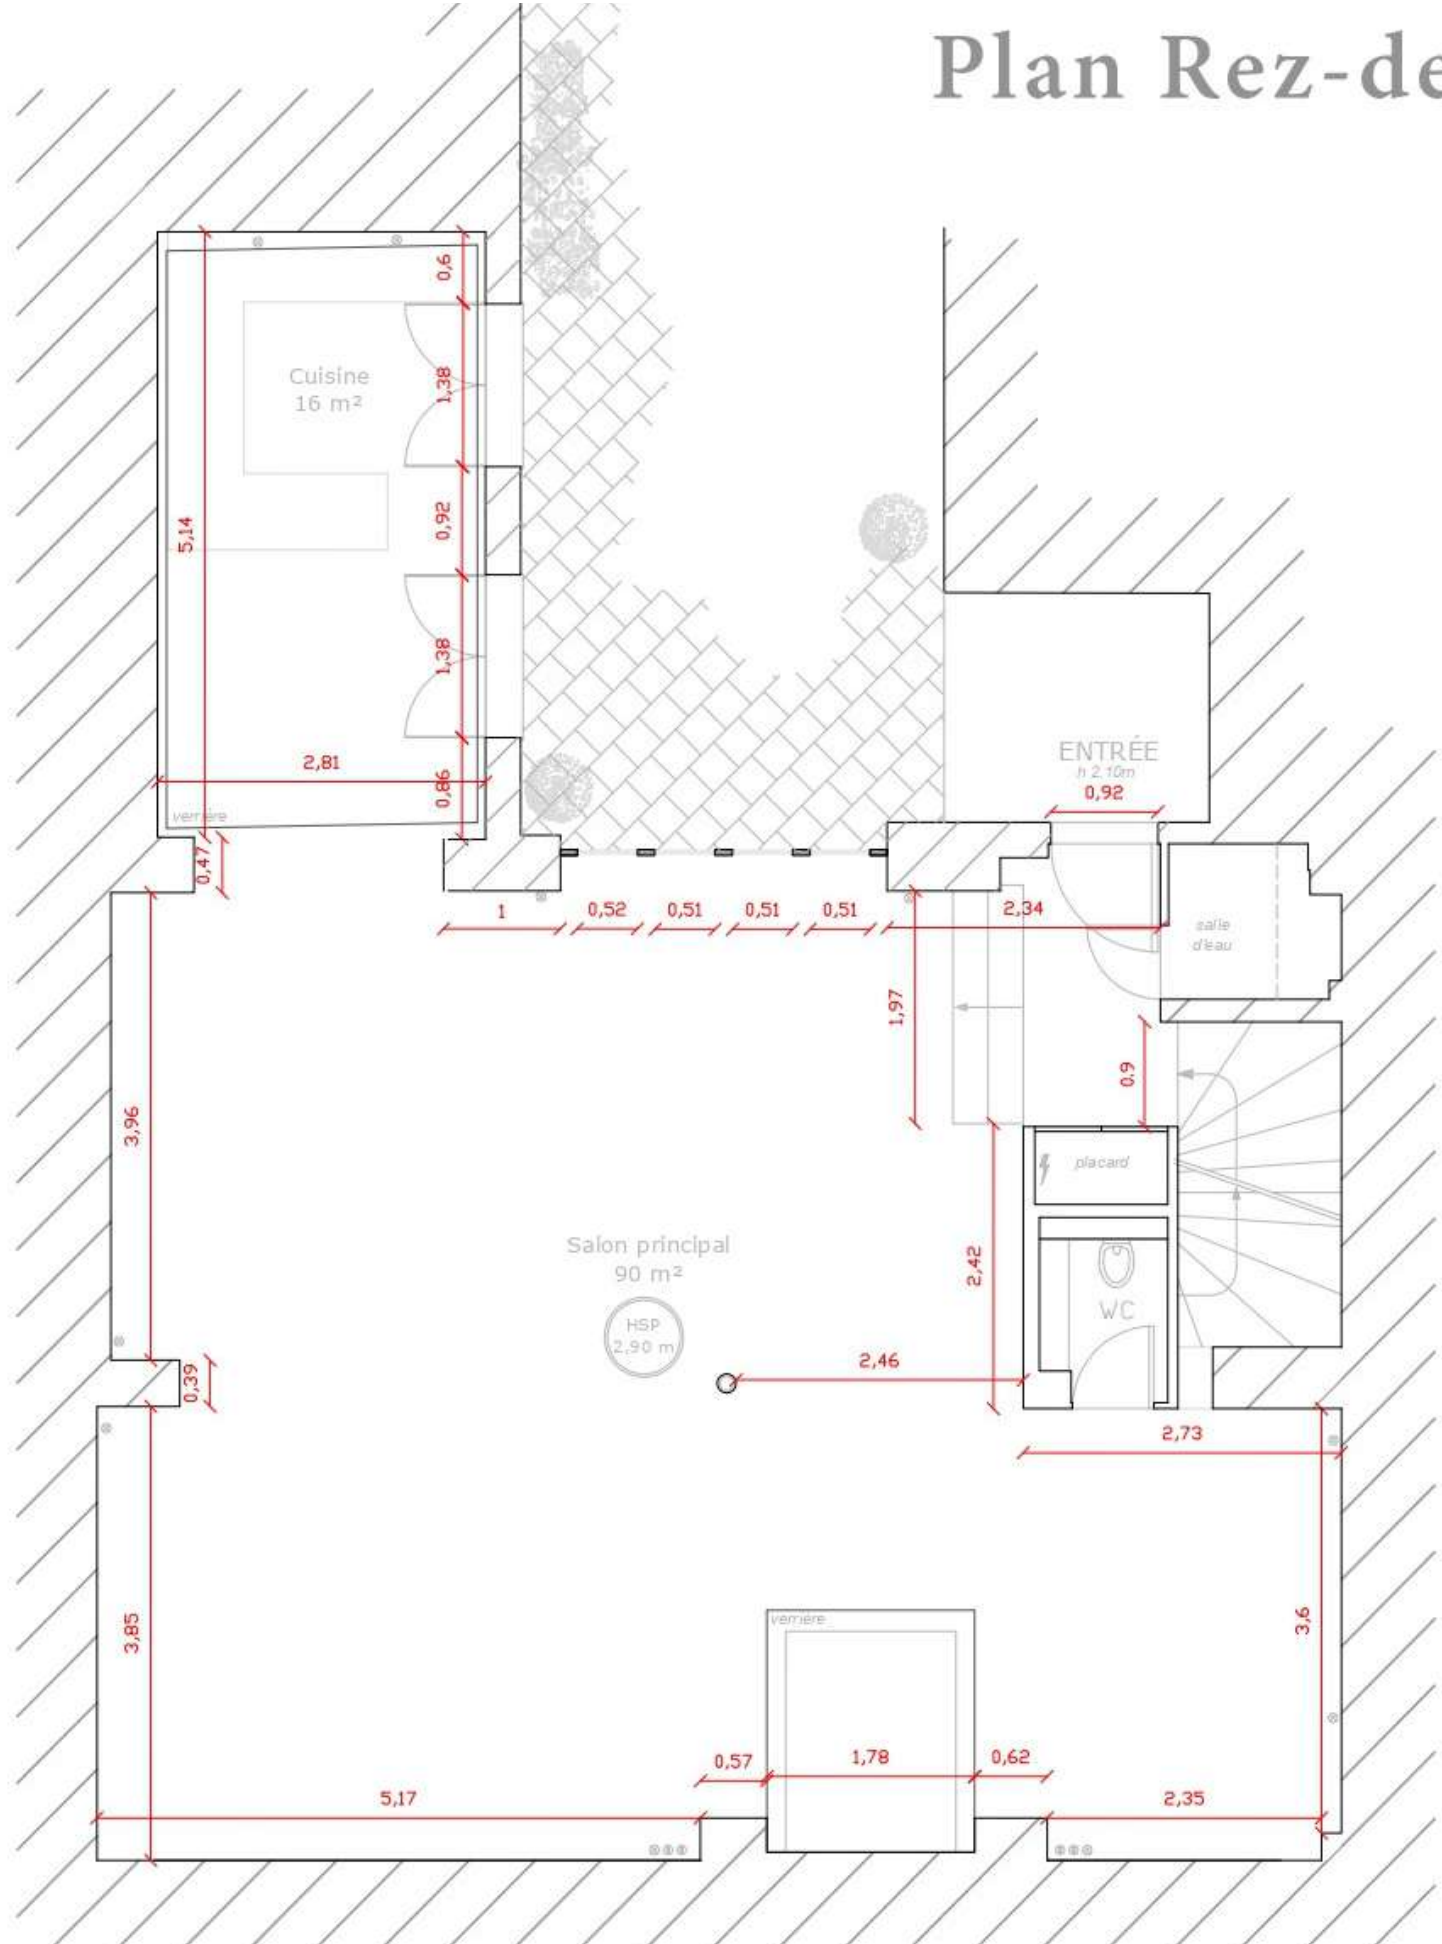

MR Agency

EVENT ORGANIZATIONS

Galerie 65

Melissa Regan Agency
contact@themragency.com
www.themragency.com

+33 6 70 40 04 67

Galerie 65, 65 rue de Turenne 75003

- Lieu contemporain comprenant 2 étages et mesurant 170m2.
- Un grand open space moderne et lumineux avec des verrières et une baie vitrée avec une vue atypique..
- Situé dans la cours de l'hôtel de Pologne, monument historique de France.
- Convient pour des événements privés, des expositions, des showrooms ou encore des shooting.
- Peut également être aménagé en version « loft parisien » meublé et avec une configuration de 3 chambres et 2 salles de bain en souplex.

Galerie 65 - MR Agency

Galerie 65 - MR Agency

Galerie 65 - MR Agency

Plan Rez-de-chaussée

- ⊗ prise
- Ⓜ ethernet
- ⚡ compteur électrique

Plan Sous-Sol

⊗ prise

Ⓜ ethernet