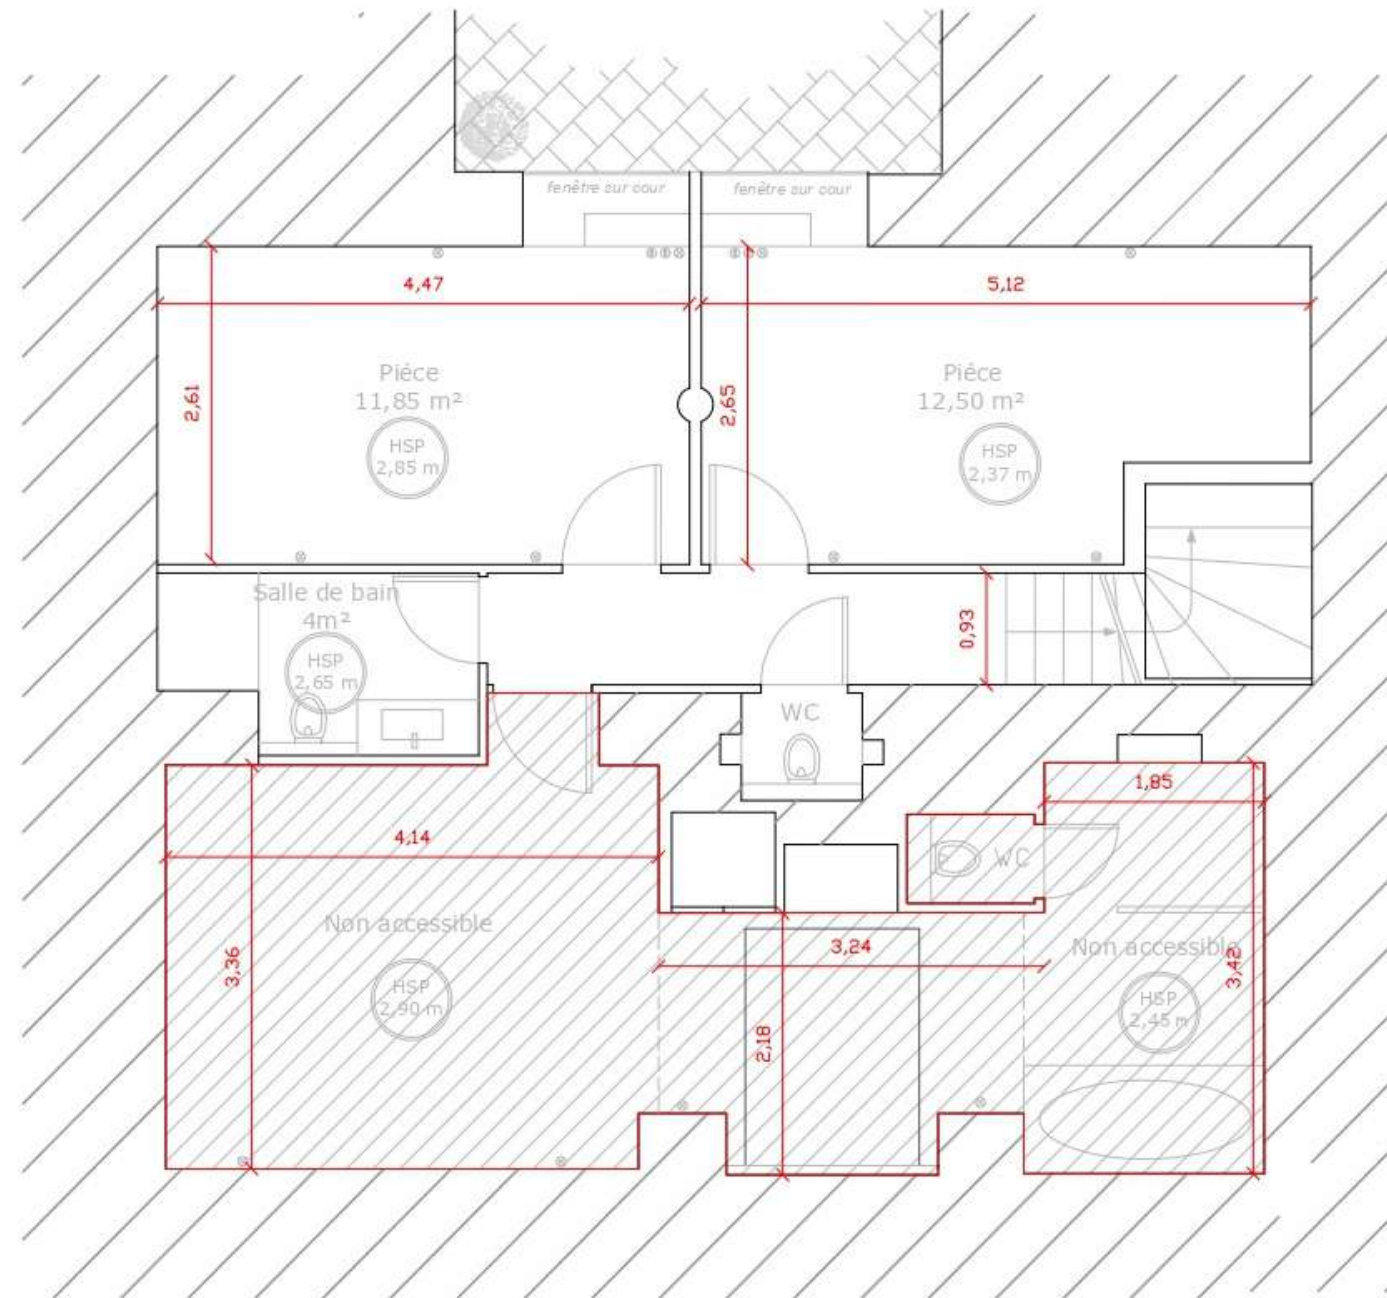

MR Agency

EVENT ORGANIZATIONS

Galerie 65

Melissa Regan Agency
contact@themragency.com
www.themragency.com

+33 6 70 40 04 67

Galerie 65, 65 rue de Turenne 75003

- Lieu contemporain comprenant 2 étages et mesurant 170m2.
- Un grand open space moderne et lumineux avec des verrières et une baie vitrée avec une vue atypique..
- Situé dans la cours de l'hôtel de Pologne, monument historique de France.
- Convient pour des événements privés, des expositions, des showrooms ou encore des shooting.
- Peut également être aménagé en version « loft parisien » meublé et avec une configuration de 3 chambres et 2 salles de bain en souplex.

Galerie 65 - MR Agency

Galerie 65 - MR Agency

Galerie 65 - MR Agency

Plan Rez-de-chaussée

- ⊗ prise
- Ⓜ ethernet
- ⚡ compteur électrique

Plan Sous-Sol

⊗ prise

Ⓜ ethernet