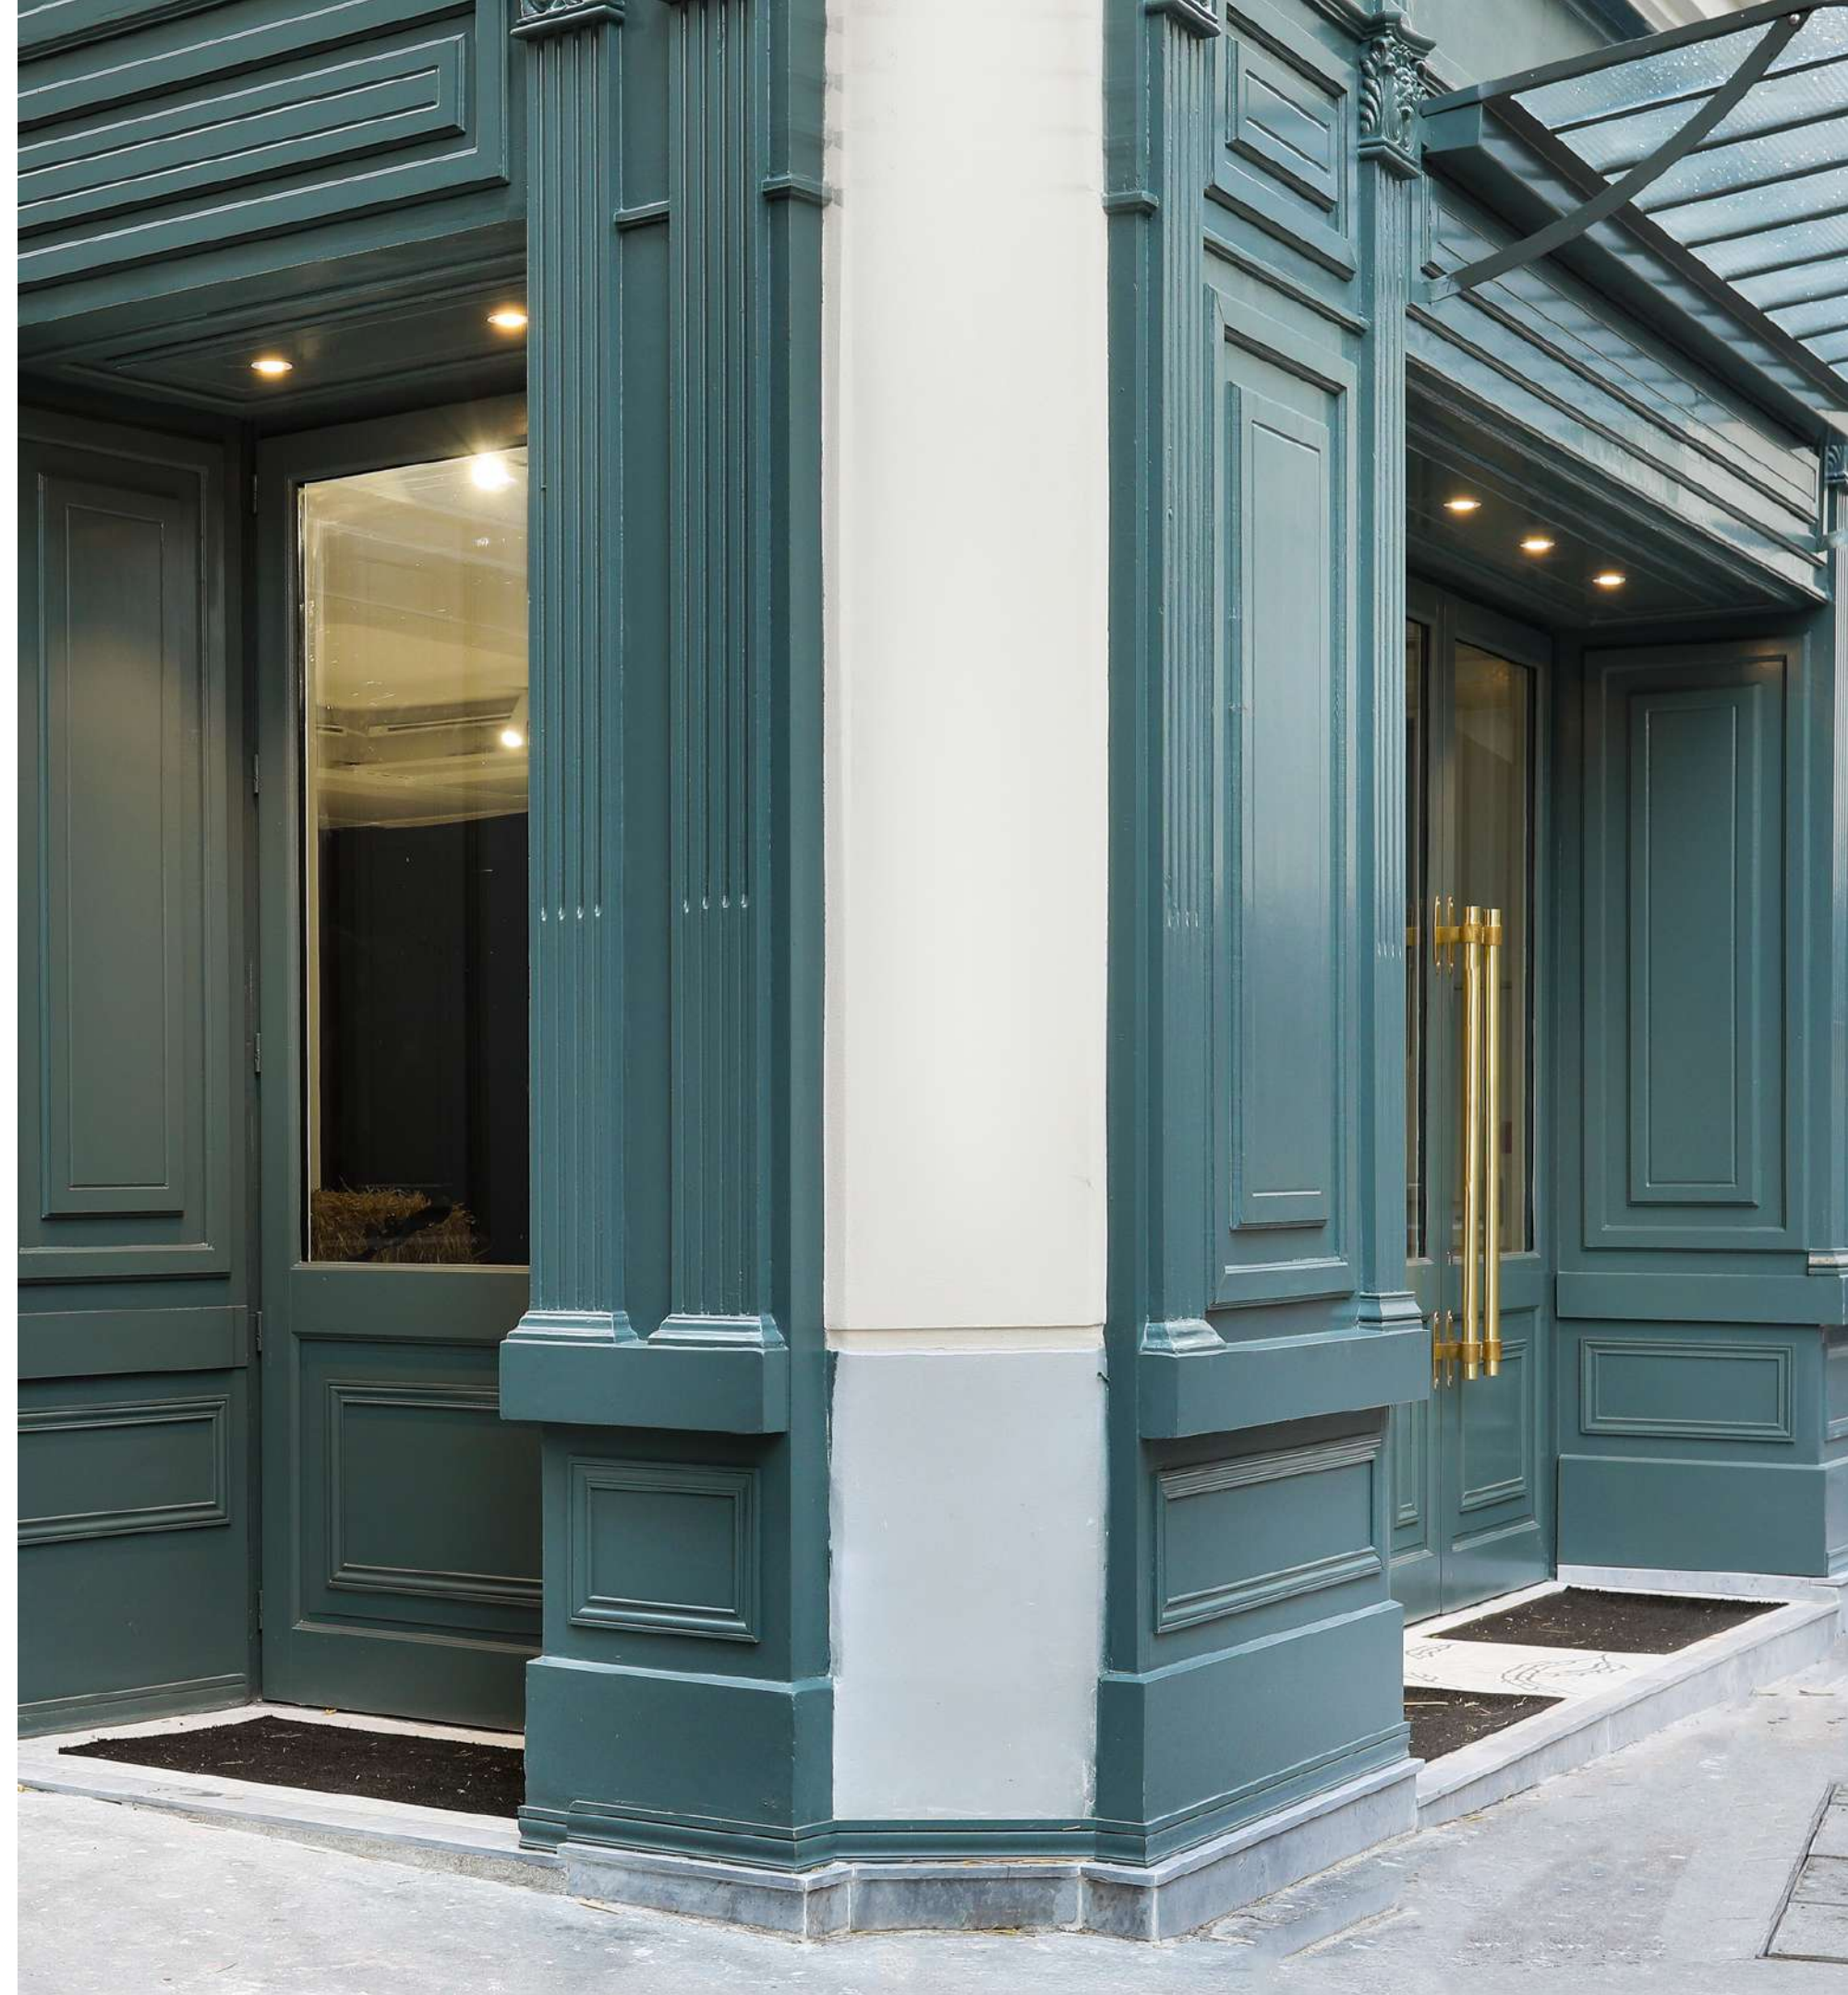

MR Agency

EVENT ORGANIZATIONS

Pavillon Rive Gauche

Melissa Regan Agency
contact@themragency.com
www.themragency.com

+33 6 70 40 04 67

Pavillon Rive Gauche, 8-10 rue Frédéric Sauton 75005

- Grand espace de 420m², composé de 3 étages et d'une salle d'exposition de 150m².
- Ancien cinéma réhabilité, c'est maintenant un véritable centre culturel propice à une large palette d'exploitation artistique.
- A proximité de la cathédrale Notre Dame de Paris, le Pavillon Rive Gauche se situe dans le berceau de l'ancien Paris.
- Inclus : Un Système sonore centralisé, un système d'ambiance par led chauds ainsi qu'un parking sous-terrain à proximité

Pavillon Rive Gauche- MR Agency

Pavillon Rive Gauche- MR Agency

Echelle: 1:100