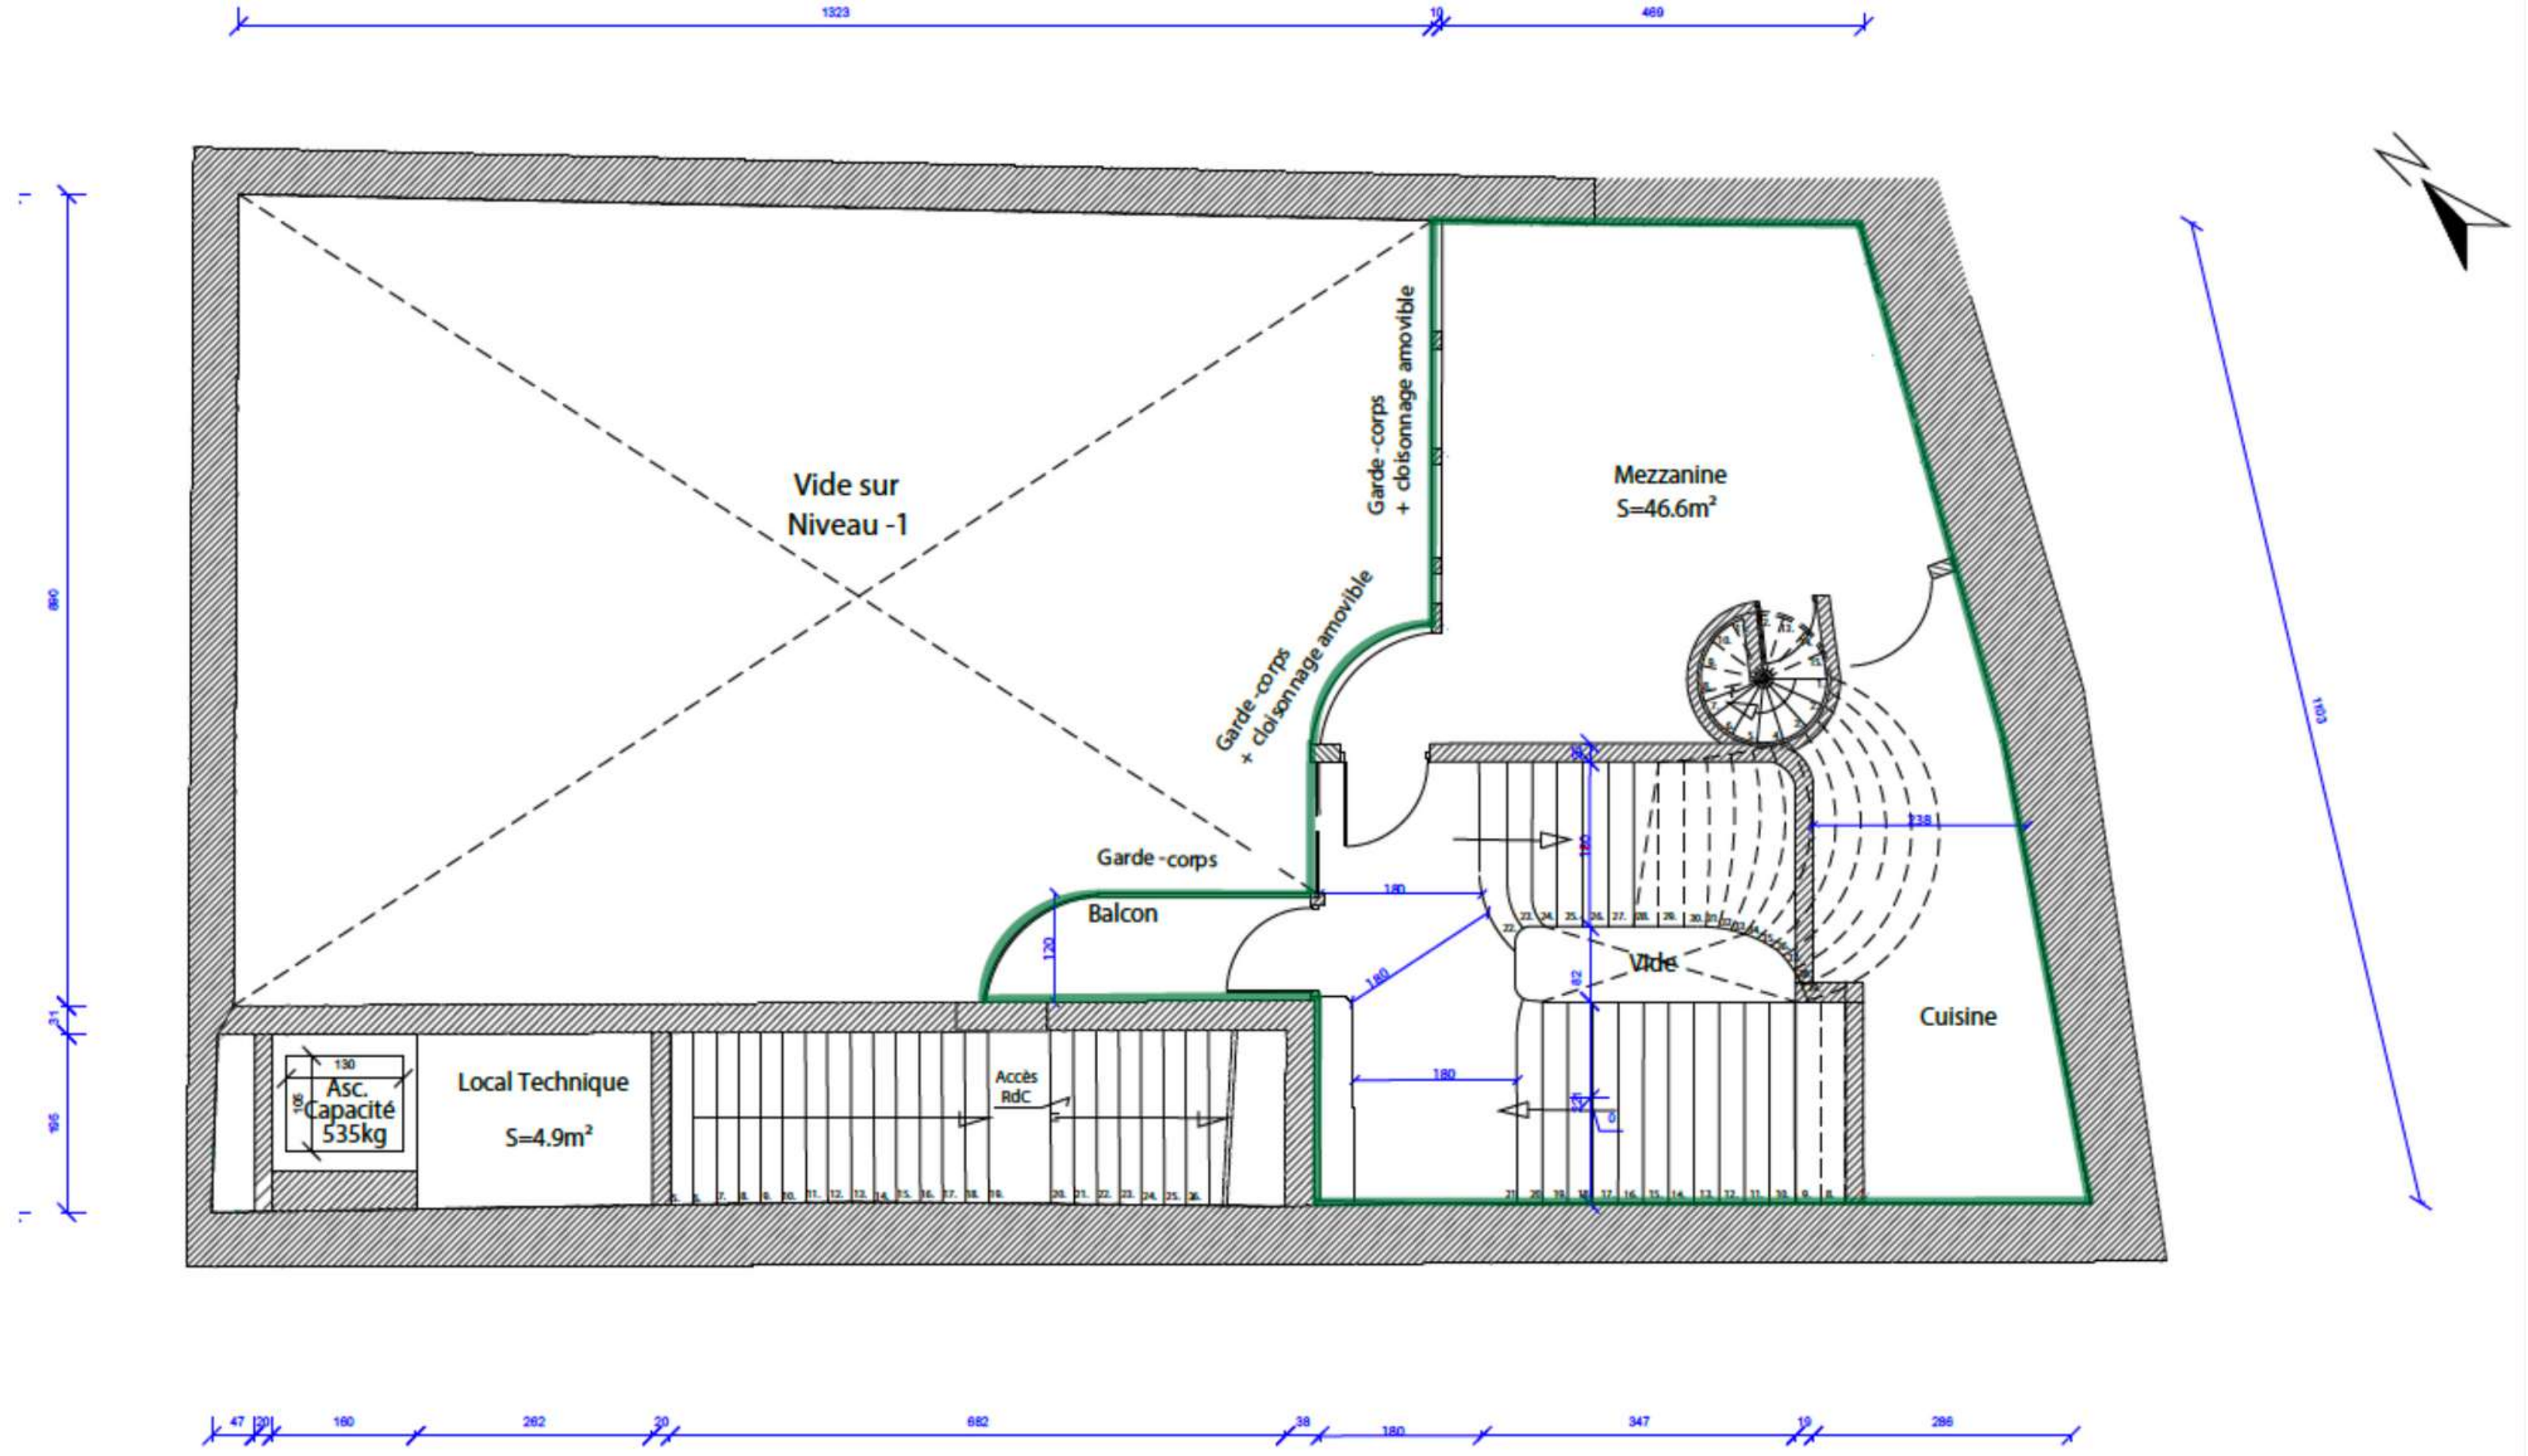

MR Agency

EVENT ORGANIZATIONS

Pavillon Rive Gauche

Melissa Regan Agency
contact@themragency.com
www.themragency.com

+33 6 70 40 04 67

Pavillon Rive Gauche, 8-10 rue Frédéric Sauton 75005

- Grand espace de 420m², composé de 3 étages et d'une salle d'exposition de 150m².
- Ancien cinéma réhabilité, c'est maintenant un véritable centre culturel propice à une large palette d'exploitation artistique.
- A proximité de la cathédrale Notre Dame de Paris, le Pavillon Rive Gauche se situe dans le berceau de l'ancien Paris.
- Inclus : Un Système sonore centralisé, un système d'ambiance par led chauds ainsi qu'un parking sous-terrain à proximité

Pavillon Rive Gauche- MR Agency

Pavillon Rive Gauche- MR Agency

Echelle: 1:100