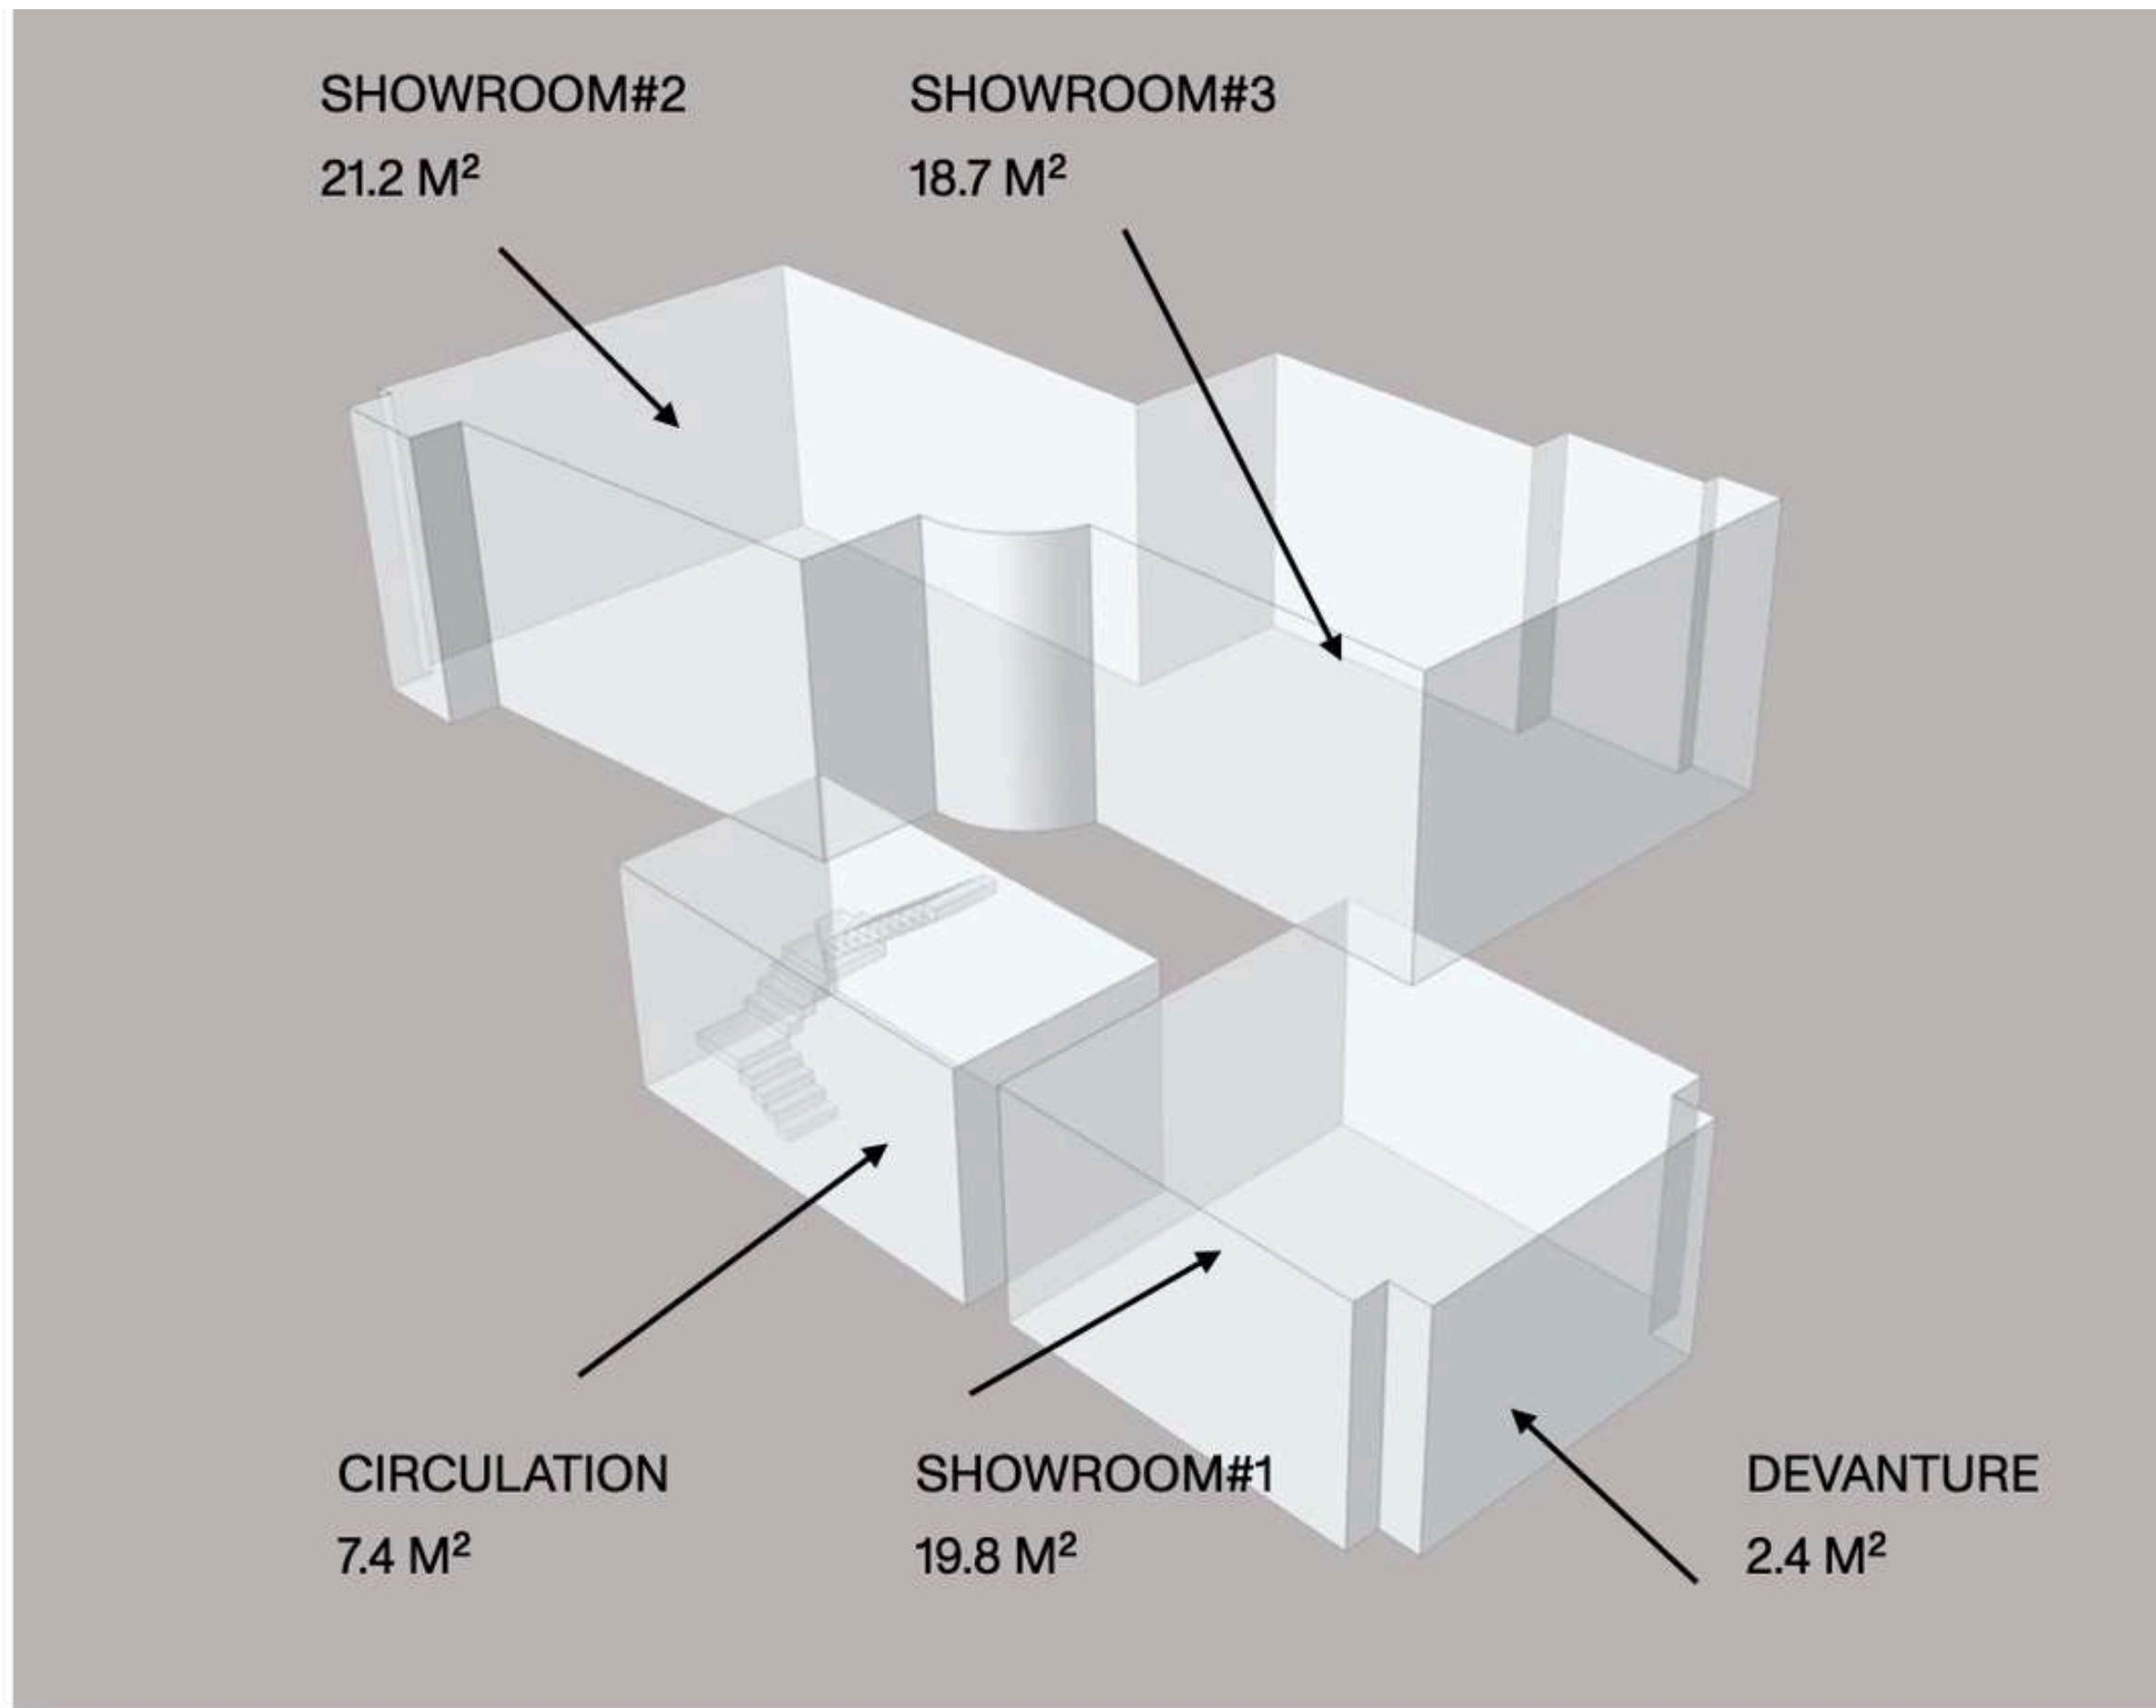

## 64 Rue du temple, 75003

---

- 69m2 gallery, located in the heart of the Marais
  - 3 different rooms, ideal for showcasing different parts of a collection
  - Space on two floors
  - Large window on one of the district's busiest streets
- 

- Galerie de 69m2, situé en plein coeur du marais
- 3 pièces différentes, idéal pour mettre en avant différentes parties d'une collection
- Espace sur deux étages
- Dispose d'une large vitrine sur rue dans l'une des rue les plus passantes du quartier